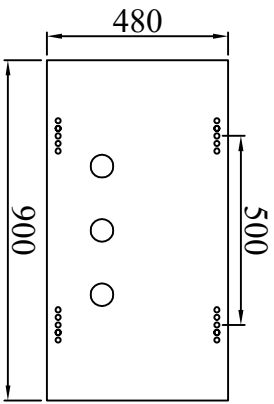

**MẶT DÂY TỬ**

**VỎ TỦ HÀ THỂ 0.4KV  
TỦ 0.4KV-600A-3 LỖ ATM**

**GHI CHÚ:**

- Kích thước thể hiện mm
- Bề mặt không lồi lõm, sứt mẻ, mài hết bề mặt, cạnh sắc
- Hàn nguội, chất chuẩn, đẹp
- Sơn tĩnh điện màu ghi sáng, đế màu đen